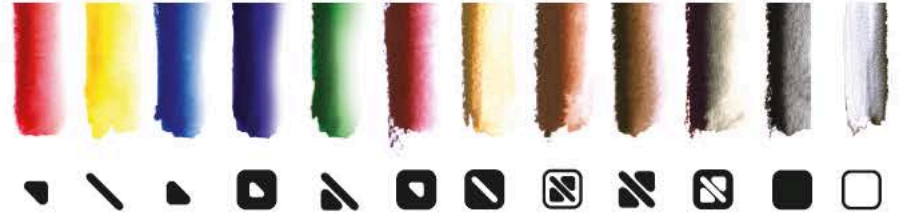

## TONS TERRA

SANGUÍNEA

OCRE

SÉPIA

CASTANHO

CASTANHO ESCURO

BLACK CARBON

VERMELHO, AMARELO, AZUL, OCRE, SÉPIA,  
CASTANHO, CASTANHO ESCURO, BLACK  
CARBON, BRANCO E GRAFITE

Brevemente nas cores MAGENTA, AZUL ESCURO  
E VERDE

O ALFABETO DAS CORES © COLORADD